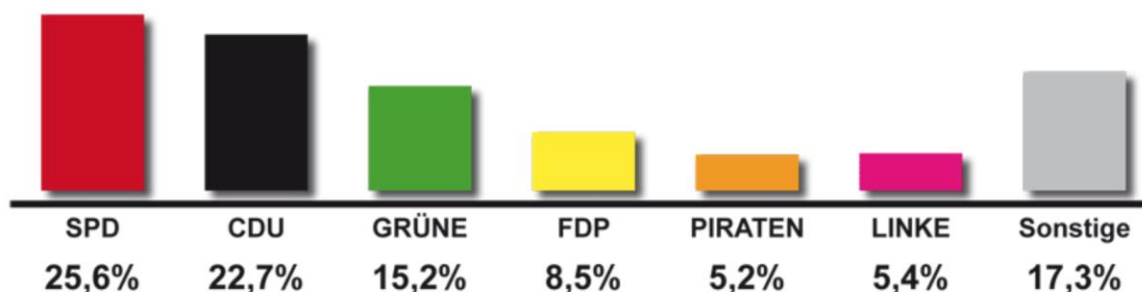

Wahlkreisergebnis gesamt

20	Leverkusen	SPD	Lux, Josefa (Eva)	29,3%
		CDU	Scholz, Rüdiger	29,3%

Landesweites Ergebnis gesamt

ENDERGEBNIS

JUNIORWAHL 2017

Landtagswahl Nordrhein-Westfalen