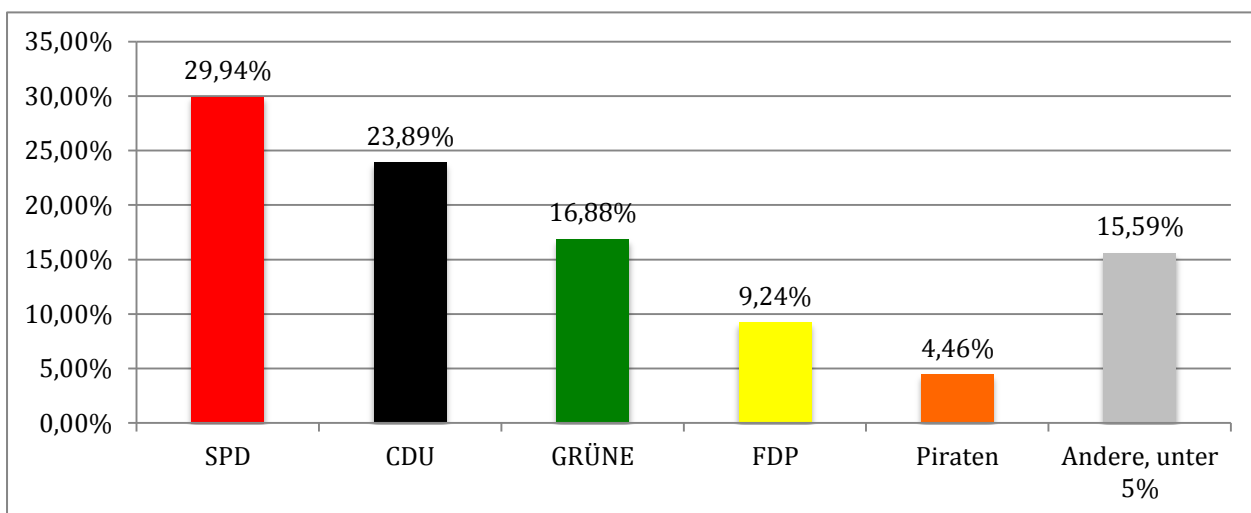

Ergebnisse Zweitstimme LLG