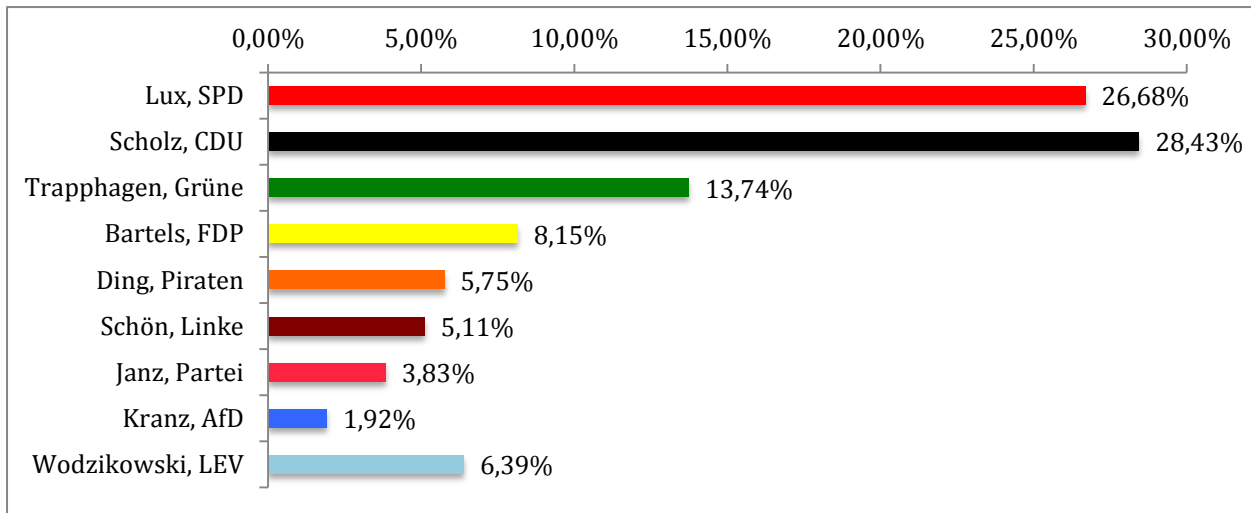

## Wahlbeteiligung

2017: 90,39%

(2012: 83,07%)

## Ergebnisse Erststimme LLG