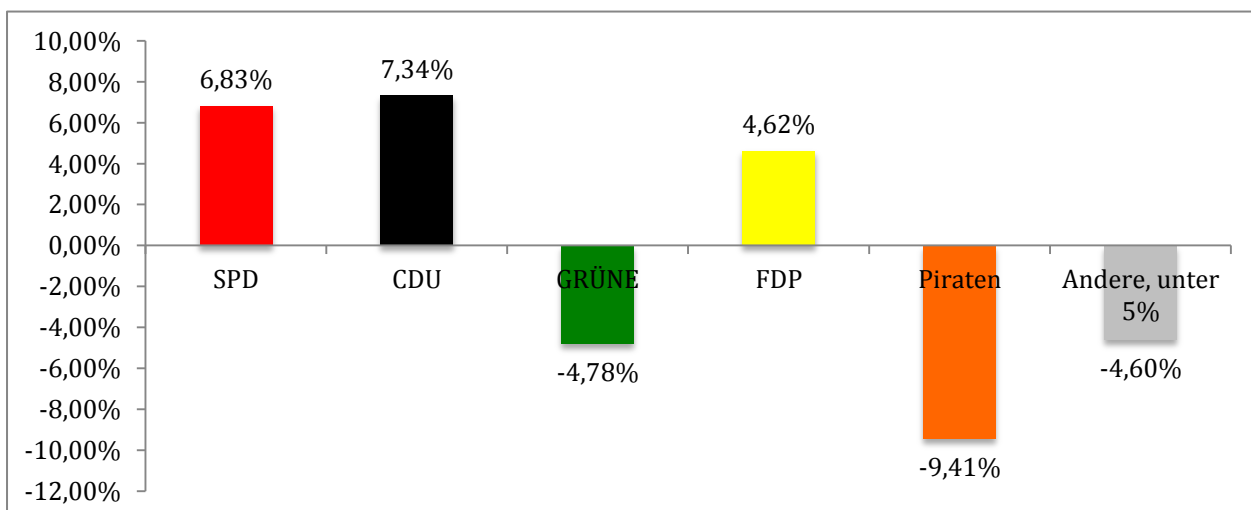

Gewinne und Verluste LLG im Vergleich zu 2012